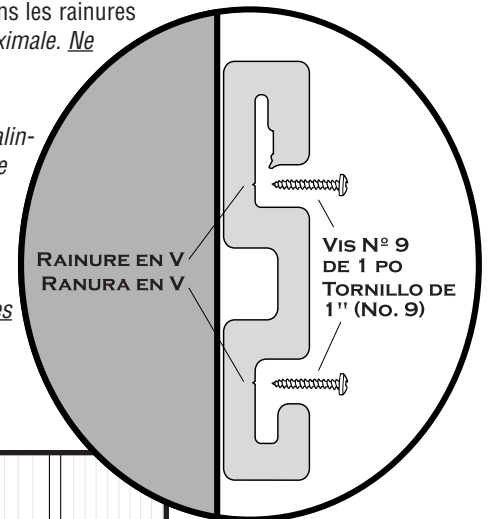

Rail Ultraline
Guía Ultraline
4' Qté/Ctd: 1 8' Qté/Ctd: 2

Supports à une et à deux broches
Soporte de uno o dos dientes
Une/Uno 4' Qté/Ctd: 1 8' Qté/Ctd: 3
Deux/Dos 4' Qté/Ctd: 3 8' Qté/Ctd: 7

Vis N° 9 de 1 po
Tornillos de 1" (No. 9)
4' Qté/Ctd: 8 8' Qté/Ctd: 16

1 Placez le rail correctement comme le montre l'illustration de droite et insérez des vis n° 9 de 1 po dans les rainures en V du rail. **Nota:** Les vis doivent être alignées avec les joints du mur pour assurer une solidité maximale. Ne serrez pas trop les vis car le vinyle se déchirera.

Coloque la guía en la posición correcta tal como se muestra en el dibujo del corte longitudinal a la derecha e introduzca los tornillos de 1" (No. 9) en la ranura en V de la guía. **Nota:** Los tornillos deben estar alineados con las juntas de la construcción para asegurar la máxima resistencia. No apriete excesivamente los tornillos pues puede dañar el vinilo.