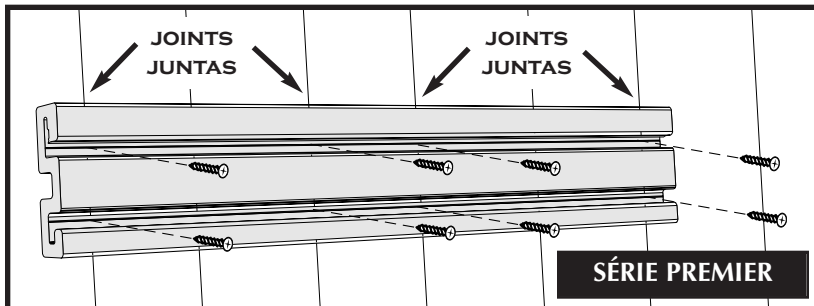

Rail Ultraline
Guía Ultraline
4' Qté/Ctd: 1 8' Qté/Ctd: 2

Supports à une et à deux broches
Soporte de uno o dos dientes
Une/Uno 4' Qté/Ctd: 1 8' Qté/Ctd: 3
Deux/Dos 4' Qté/Ctd: 3 8' Qté/Ctd: 7

Vis N° 9 de 1 po
Tornillos de 1" (No. 9)
4' Qté/Ctd: 8 8' Qté/Ctd: 16

1 Placez le rail correctement comme le montre l'illustration de droite et insérez des vis n° 9 de 1 po dans les rainures en V du rail. **Nota:** Les vis doivent être alignées avec les joints du mur pour assurer une solidité maximale. Ne serrez pas trop les vis car le vinyle se déchirera.

Coloque la guía en la posición correcta tal como se muestra en el dibujo del corte longitudinal a la derecha e introduzca los tornillos de 1" (No. 9) en la ranura en V de la guía. **Nota:** Los tornillos deben estar alineados con las juntas de la construcción para asegurar la máxima resistencia. No apriete excesivamente los tornillos pues puede dañar el vinilo.