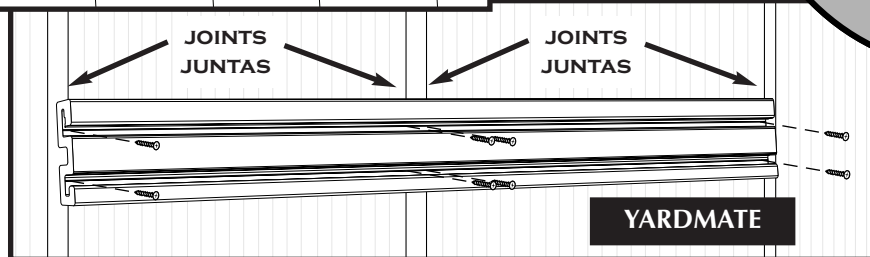

Rail Ultraline
Guía Ultraline
4' Qté/Ctd: 1 8' Qté/Ctd: 2

Supports à une et à deux broches
Soporte de uno o dos dientes
Une/Uno 4' Qté/Ctd: 1 8' Qté/Ctd: 3
Deux/Dos 4' Qté/Ctd: 3 8' Qté/Ctd: 7

Vis N° 9 de 1 po
Tornillos de 1" (No. 9)
4' Qté/Ctd: 8 8' Qté/Ctd: 16

1 Placez le rail correctement comme le montre l'illustration de droite et insérez des vis n° 9 de 1 po dans les rainures en V du rail. **Nota:** Les vis doivent être alignées avec les joints du mur pour assurer une solidité maximale. Ne serrez pas trop les vis car le vinyle se déchirera.

Coloque la guía en la posición correcta tal como se muestra en el dibujo del corte longitudinal a la derecha e introduzca los tornillos de 1" (No. 9) en la ranura en V de la guía. **Nota:** Los tornillos deben estar alineados con las juntas de la construcción para asegurar la máxima resistencia. No apriete excesivamente los tornillos pues puede dañar el vinilo.