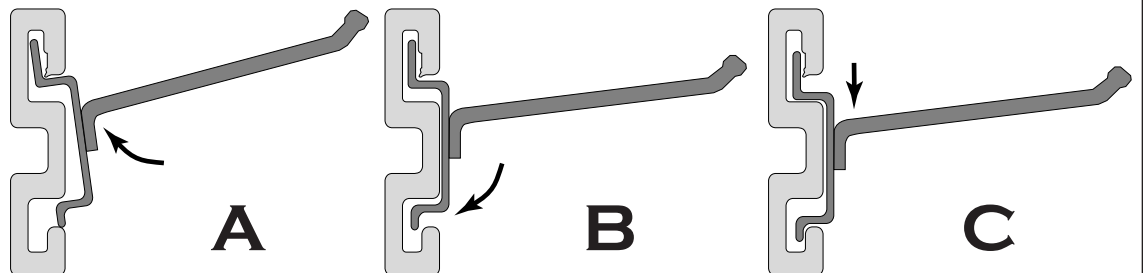

2 Installez les supports en y enfonçant d'abord la patte supérieure (A) puis en insérant la patte inférieure (B). Faites enfin glisser le support vers le bas à sa position finale (C).

Instale los soportes introduciendo primero la parte superior (A). Luego, deslice hacia dentro la porción inferior (B). Para concluir, mueva el soporte hacia abajo hasta lograr la posición definitiva (C).